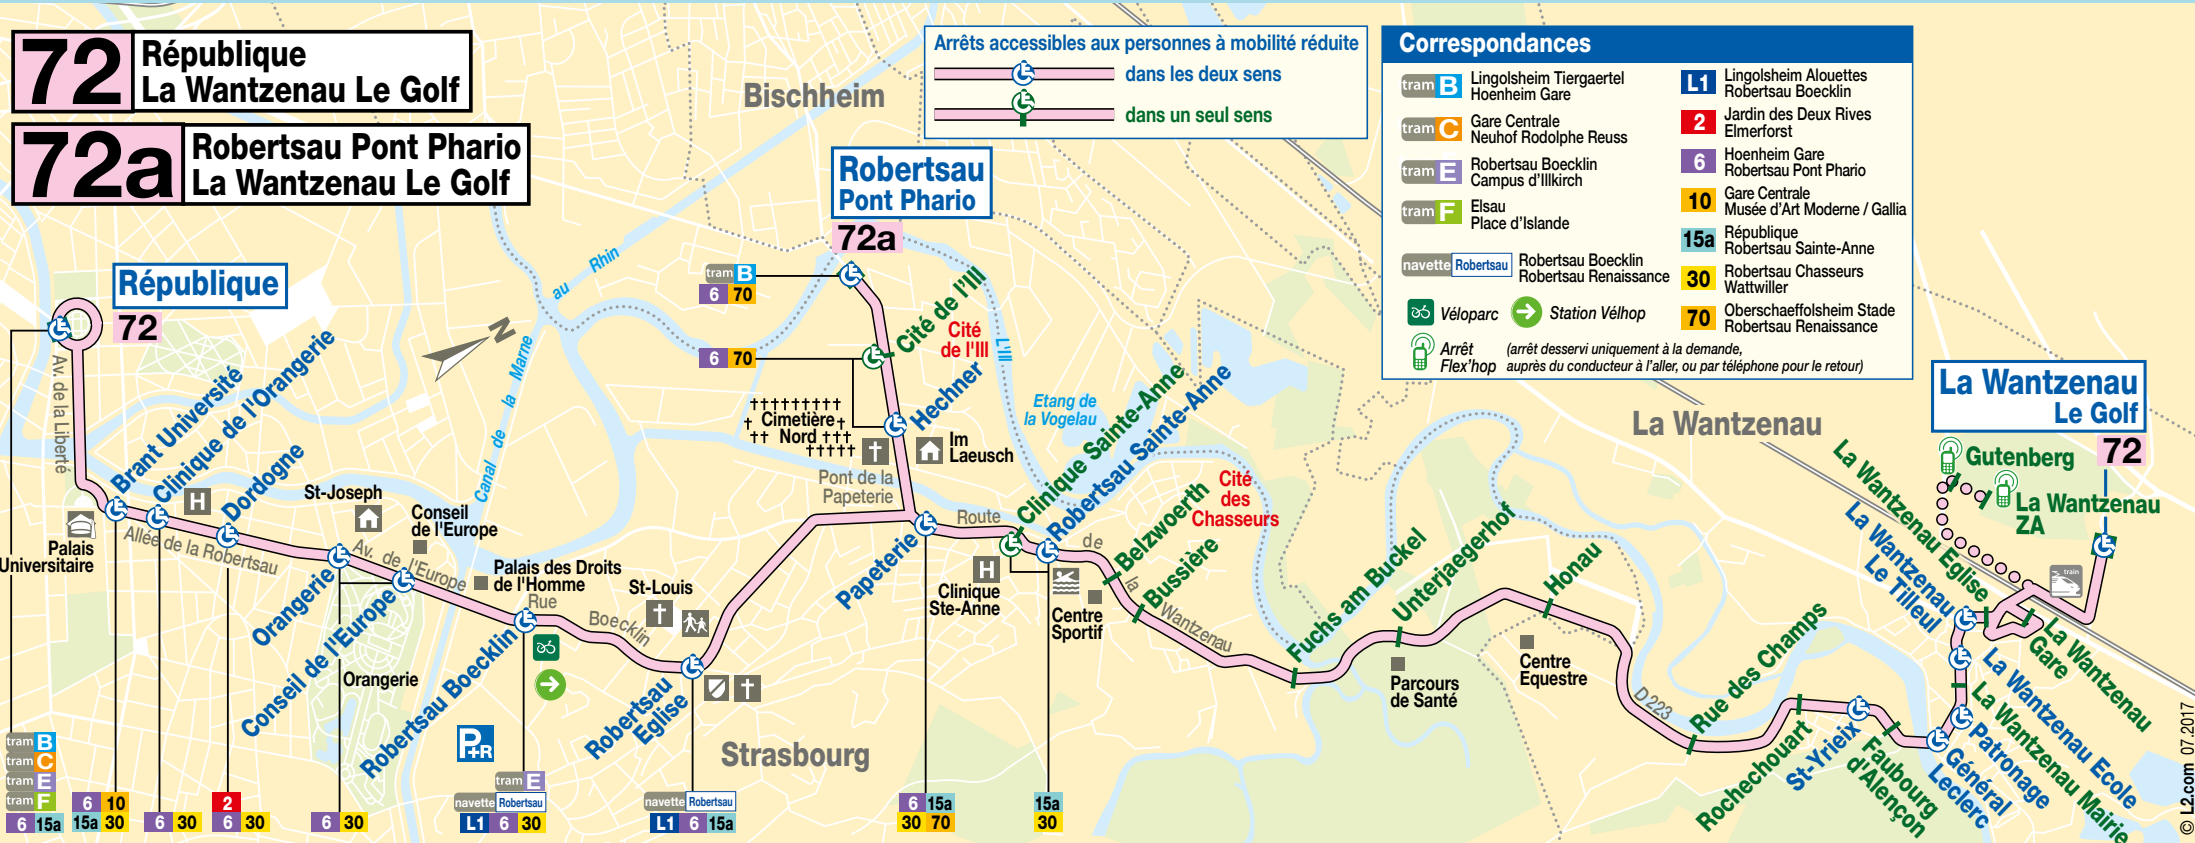

Avec les nouveaux arrêts **Gutenberg** et **La Wantzenau ZA**, la ligne 72 inaugure un nouveau mode de desserte avec des arrêts desservis uniquement à la demande, c'est le système Flex'hop!

Depuis Strasbourg ou La Wantzenau, c'est la manière la plus simple de se rendre dans la zone d'activité. Les autres arrêts de la ligne 72 sont desservis selon les horaires et le fonctionnement habituels.

Les arrêts **Flex'hop** sont desservis du lundi au dimanche, horaires et tarifs sur cts-strasbourg.eu.

Centrale de réservation ouverte de 5h à 19h30.

FLEX'HOP COMMENT ÇA MARCHE ?

POUR SE RENDRE AUX ARRÊTS LA WANTZENAU ZA ET GUTENBERG

Lors de votre montée dans un bus de la ligne 72 (en direction de La Wantzenau Le Golf), il suffit de signaler au conducteur l'arrêt Flex'hop auquel vous souhaitez vous rendre et le bus vous y dépose.

AU DÉPART DES ARRÊTS LA WANTZENAU ZA ET GUTENBERG

72 République
La Wantzenau Le Golf

72a Robertsau Pont Phario
La Wantzenau Le Golf

Arrêts accessibles aux personnes à mobilité réduite

- dans les deux sens
- dans un seul sens

Correspondances

tram B	Lingolsheim Tiergaertel Hoenheim Gare	L1	Lingolsheim Alouettes Robertsau Boecklin
tram C	Gare Centrale Neuhof Rodolphe Reuss	2	Jardin des Deux Rives Elmerforst
tram E	Robertsau Boecklin Campus d'Ilkirch	6	Hoenheim Gare Robertsau Pont Phario
tram F	Elsau Place d'Islande	10	Gare Centrale Musée d'Art Moderne / Gallia
navette Robertsau	Robertsau Boecklin Robertsau Renaissance	15a	République Robertsau Sainte-Anne
Véloparc	Station Vélohop	30	Robertsau Chasseurs Wattwiller
Arrêt Flex'hop	(arrêt desservi uniquement à la demande, auprès du conducteur à l'aller, ou par téléphone pour le retour)	70	Oberschaefolsheim Stade Robertsau Renaissance